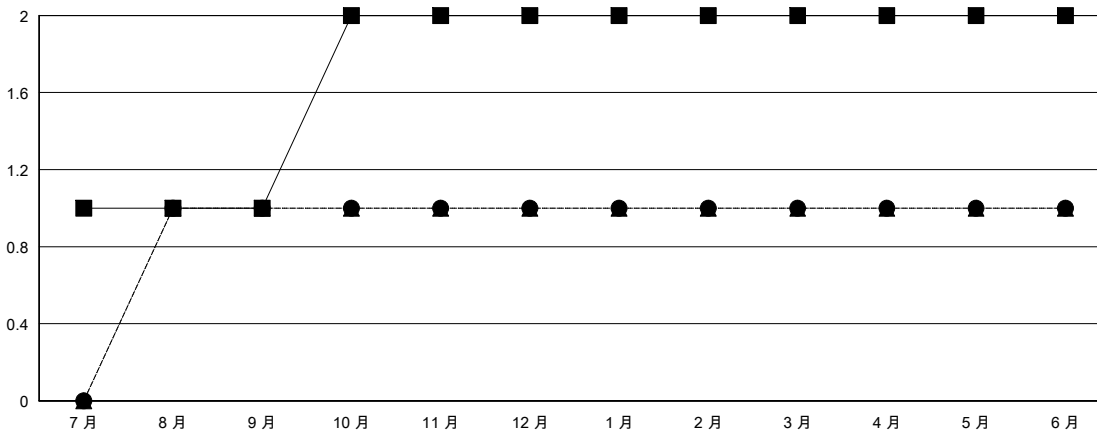

MONTHLY MEMBERSHIP PROGRESS REPORT

District 300D2

Results as of: 6/30/2017

GMT: PEI-JEN CHEN

地點 REP OF CHINA

GMT憲章區

分會			
成果 2016-2017			
季	新分會目標	新會	會員流失的分會
7月/8月/9月	1	1	1
10月/11月/12月	1	0	0
1月/2月/3月	0	0	0
4月/5月/6月	0	0	0

位會員@每位須繳			
成果 2016-2017			
季	新會員淨增長目標 (不含復籍或轉會)	實際新會員增長數 (不含復籍或轉會)	實際退會會員 (包括轉會)
7月/8月/9月	150	251	198
10月/11月/12月	30	57	22
1月/2月/3月	20	30	55
4月/5月/6月	15	17	122

目標與實際新會累積

目標和實際會員累積

已取消的分會: 1	48 CLUBS OF 56 增添1位或以上的新會員	性別分佈
放棄的會員	點擊這裡取得累計會員數據	男 1,325 (74.48%)
過世 13		女 454 (25.52%)
分會已取消 0	總計家庭單位會員數	17
其他 384	支付減半會費的家庭會員	11
總計 397		