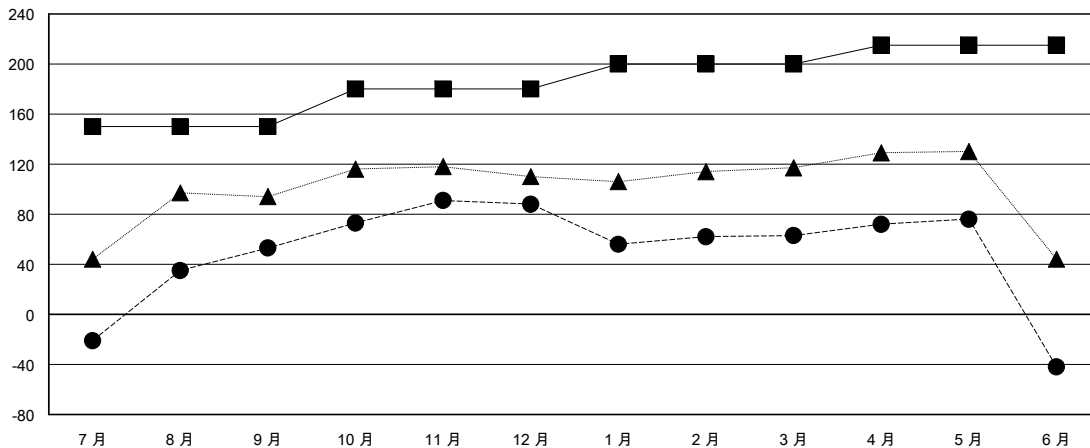

MONTHLY MEMBERSHIP PROGRESS REPORT

District 300D2

Results as of: 6/30/2017

GMT: PEI-JEN CHEN

地點 REP OF CHINA

GMT憲章區

分會			
成果 2016-2017			
季	新分會目標	新會	會員流失的分會
7月/8月/9月	1	1	1
10月/11月/12月	1	0	0
1月/2月/3月	0	0	0
4月/5月/6月	0	0	0

位會員@每位須繳			
成果 2016-2017			
季	新會員淨增長目標 (不含復籍或轉會)	實際新會員增長數 (不含復籍或轉會)	實際退會會員 (包括轉會)
7月/8月/9月	150	251	198
10月/11月/12月	30	57	22
1月/2月/3月	20	30	55
4月/5月/6月	15	17	122

目標與實際新會累積

目標和實際會員累積

已取消的分會: 1	48 CLUBS OF 56 增添1位或以上的新會員	性別分佈
放棄的會員	點擊這裡取得累計會員數據	男 1,325 (74.48%)
過世 13		女 454 (25.52%)
分會已取消 0	總計家庭單位會員數	17
其他 384	支付減半會費的家庭會員	11
總計 397		